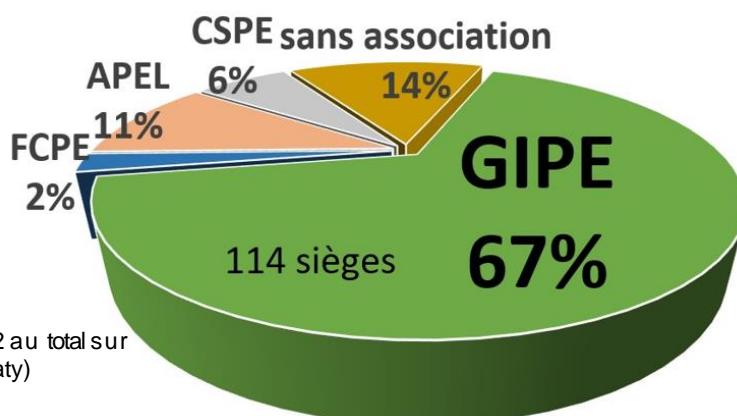

Sur le lycée Guillaume Budé, le GIPE est présent aux :

- Conseils d'administration (nous contribuons à la rédaction de comptes rendus)
- Conseils de discipline
- Commissions éducatives, CESC, CVL, CHS
- Nous faisons le maximum de conseils de classes avec des comptes rendus et remontons les informations aux parents.

## Restons unis dans le seul intérêt des enfants et des familles

notre représentativité, nous ne la devons qu'à vous, parents électeurs

**Nous n'avons qu'un seul lycée sur nos villes et nous ne nous consacrons qu'à cela, en votant pour nous, nous pourrions continuer à aider toutes les familles !**

Le GIPE n'étant membre d'aucune fédération, en dehors de toute lutte politique, nous décidons localement avec le bureau en totale indépendance et autonomie.

Répartition des votes dans toutes les écoles de Limeil-Brévannes 2023/2024 (y compris Samuel Paty)

(De la maternelle au lycée)

1714 votes GIPE sur 2632 au total sur tout Limeil (et Paty)